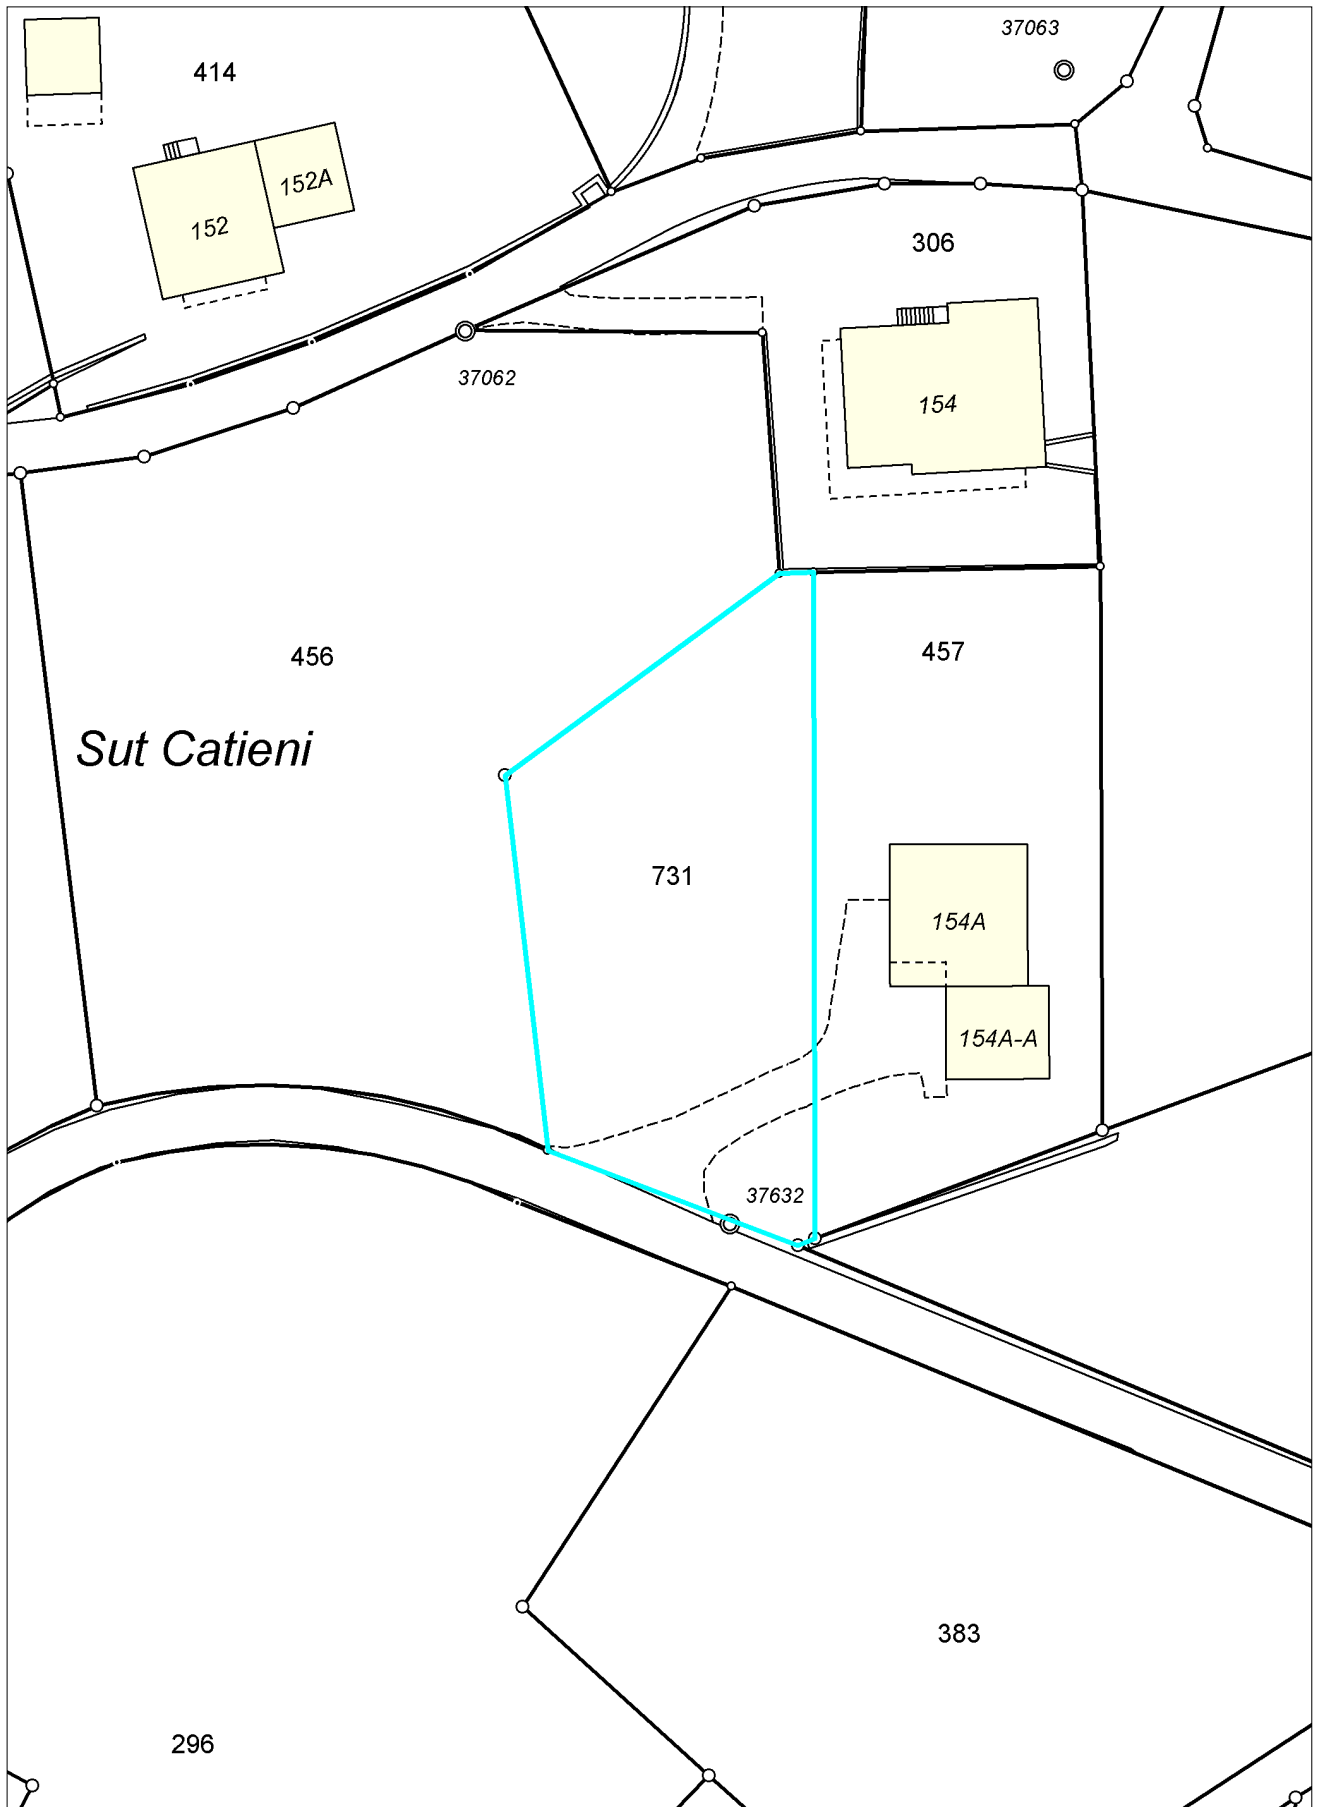

Ruschein

Plan für das Grundbuch

Das Urheberrecht an diesem Plan besitzt die Gemeinde Ruschein. Die Daten haben keine rechtliche Gültigkeit.

www.geo-surselva.ch

Ingenieurbüro - Cavigelli und Partner AG - Via Santeri 1 - 7130 Ilanz

Massstab 1:500

Datum: 14.01.2009