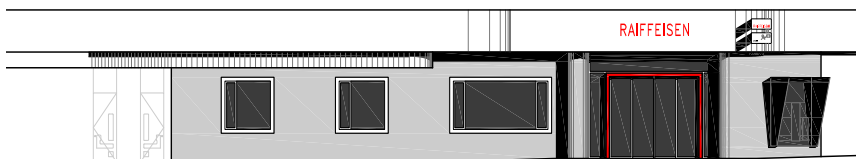

Erneuerung Geschäftsstelle Raiffeisen in Laax

Standort: 7031 Laax

Bauherrschaft: Raiffeisen, Regionalsitz, 7130 Ilanz

Architekt: Vincenz+Weishaupt, Architekten AG, 7130 Ilanz

Bauingenieur:

Planung/Ausführung: 2009/2009

Kubatur nach SIA 116:

Anlagekosten:

Ansicht 1

Ansicht 2