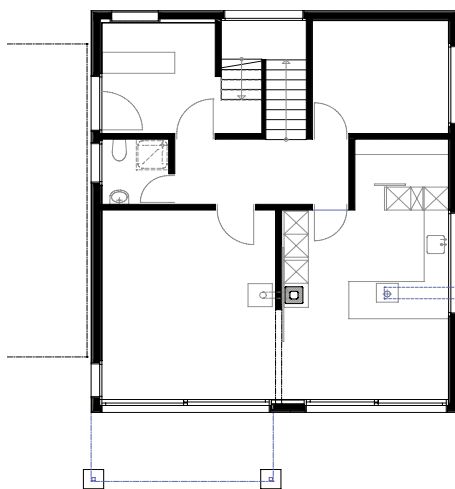

# Wohnaus-Neubau in Sevgein

**Standort:** Parzelle Nr. 97 in 7127 Sevgein

**Bauherrschaft:** Candinas-Vonchristen Rita und Erwin, 7127 Sevgein

**Architekt:** Vincenz+Weishaupt, Architekten AG, 7130 Ilanz

**Bauingenieur:** Kilchmann Alex Ing. FH/STV, 7151 Schluenig

**Planung/Ausführung:** 2005 - 06

**Kubatur nach SIA 116:** 860/ 80 m<sup>3</sup>

**Anlagekosten:**

Erdgeschoss

Dachgeschoss