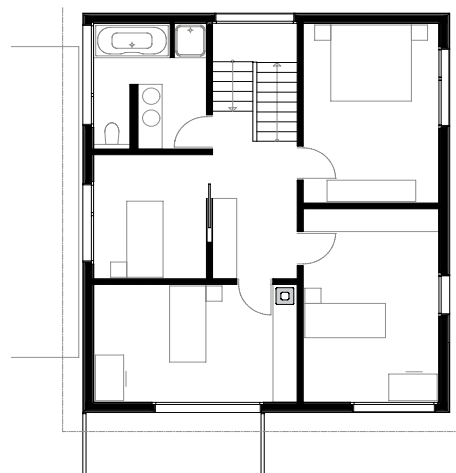

# Wohnaus-Neubau in Sevgein

**Standort:** Parzelle Nr. 97 in 7127 Sevgein

**Bauherrschaft:** Candinas-Vonchristen Rita und Erwin, 7127 Sevgein

**Architekt:** Vincenz+Weishaupt, Architekten AG, 7130 Ilanz

**Bauingenieur:** Kilchmann Alex Ing. FH/STV, 7151 Schluenig

**Planung/Ausführung:** 2005 - 06

**Kubatur nach SIA 116:** 860/ 80 m<sup>3</sup>

**Anlagekosten:**

Erdgeschoss

Dachgeschoss