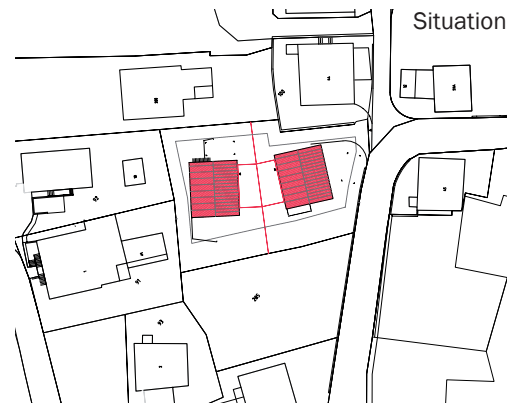

# Wohnaus-Neubau in Sevgein

**Standort:** Parzelle Nr. 97 in 7127 Sevgein

**Bauherrschaft:** Candinas-Vonchristen Rita und Erwin, 7127 Sevgein

**Architekt:** Vincenz+Weishaupt, Architekten AG, 7130 Ilanz

**Bauingenieur:** Kilchmann Alex Ing. FH/STV, 7151 Schluenig

**Planung/Ausführung:** 2005 - 06

**Kubatur nach SIA 116:** 860/ 80 m<sup>3</sup>

**Anlagekosten:**

Erdgeschoss

Dachgeschoss