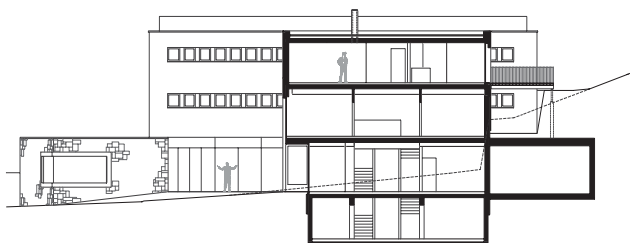

Wohn- und Geschäftshaus-Neubau in Disentis/Mustér

Standort: Parzelle Nr. 704 in 7180 Disentis/Mustér
Bauherrschaft: „Baugesellschaft Lukmanier“, 7180 Disentis/Mustér
Architekt: Vincenz+Weishaupt, Architekten AG, 7130 Ilanz
Bauingenieur: Blumenthal Giachen, Ing. HTL/STV, 7130 Ilanz

Längsschnitt

Erdgeschoss