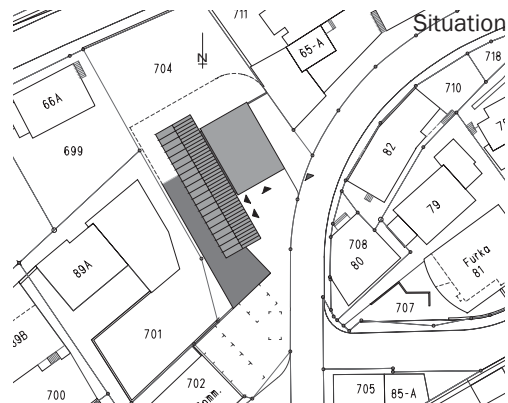

Wohn- und Geschäftshaus-Neubau in Disentis/Mustér

Standort: Parzelle Nr. 704 in 7180 Disentis/Mustér
Bauherrschaft: „Baugesellschaft Lukmanier“, 7180 Disentis/Mustér
Architekt: Vincenz+Weishaupt, Architekten AG, 7130 Ilanz
Bauingenieur: Blumenthal Giachen, Ing. HTL/STV, 7130 Ilanz

Längsschnitt

Erdgeschoss