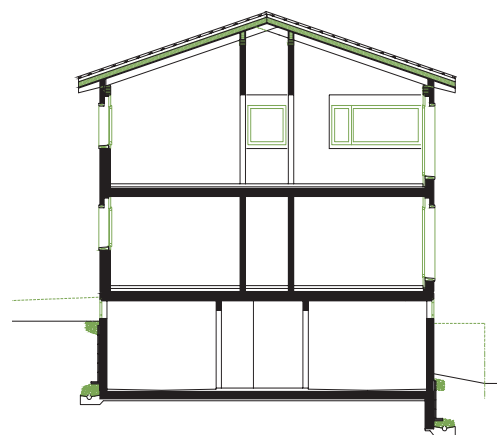

# Wohnaus-Neubau in Laax

**Standort:** Parzelle Nr. 969 in 7031 Laax

**Bauherrschaft:** Camathias Priska und Leo, 7031 Laax

**Architekt:** Vincenz+Weishaupt, Architekten AG, 7130 Ilanz

**Bauingenieur:** Kilchmann Alex Ing. FH/STV, 7151 Schluenig

**Planung/Ausführung:** 2002 - 04

**Kubatur nach SIA 116:** 852 m<sup>3</sup>

**Anlagekosten:**

Erdgeschoss

Querschnitt