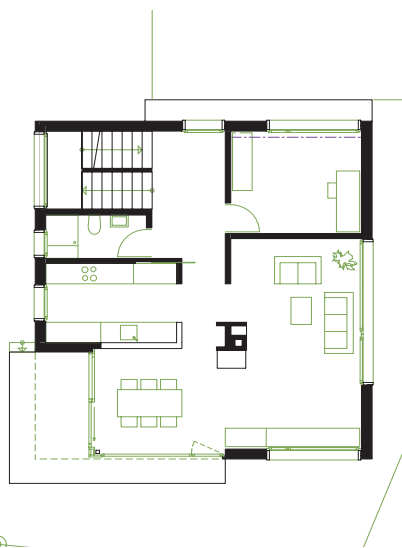

# Wohnaus-Neubau in Laax

**Standort:** Parzelle Nr. 969 in 7031 Laax

**Bauherrschaft:** Camathias Priska und Leo, 7031 Laax

**Architekt:** Vincenz+Weishaupt, Architekten AG, 7130 Ilanz

**Bauingenieur:** Kilchmann Alex Ing. FH/STV, 7151 Schluenig

**Planung/Ausführung:** 2002 - 04

**Kubatur nach SIA 116:** 852 m<sup>3</sup>

**Anlagekosten:**

Erdgeschoss

Querschnitt