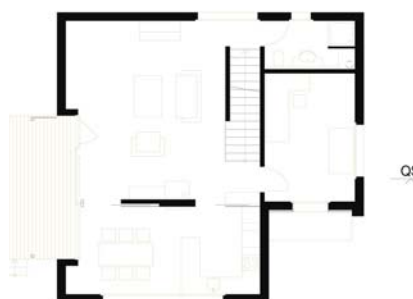

**Bauingenieur:** Kilchmann Alex Ing. FH/STV, 7151 Schluain

**Planung/Ausführung:** 2004 - 05

**Kubatur nach SIA 116:** 825 m<sup>3</sup>

**Anlagekosten:**

Erdgeschoss

Querschnitt