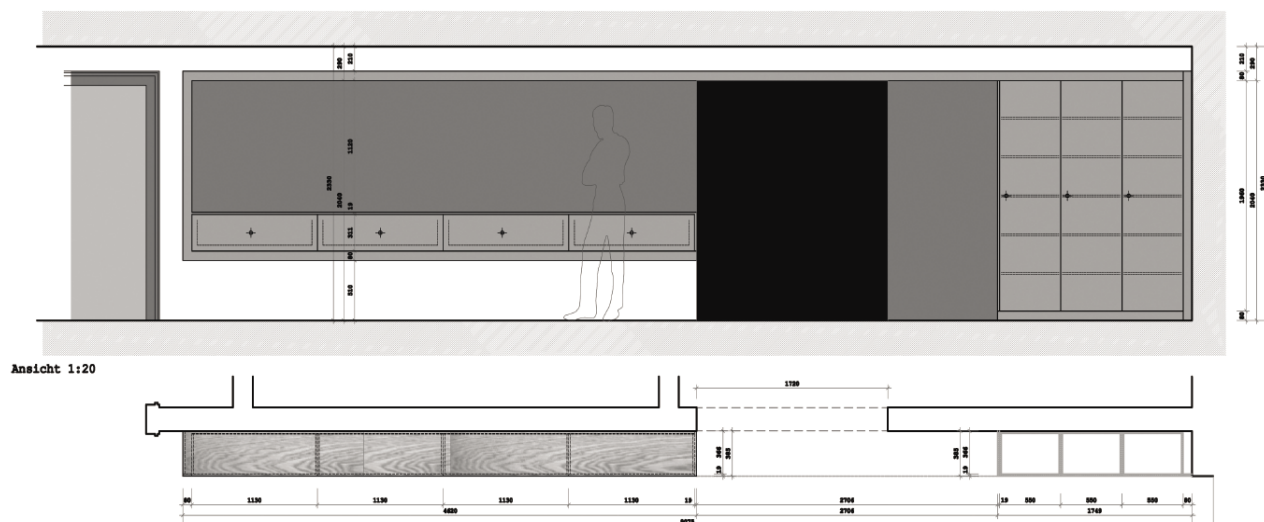

Standort: Schulstrasse 15 in 7130 Ilanz

Bauherrschaft: Fetz Luisa und Claudio, 7130 Ilanz

Architekt: Vincenz+Weishaupt, Architekten AG, 7130 Ilanz

Bauingenieur:

Planung/Ausführung: 2004 - 05

Kubatur nach SIA 116:

Anlagekosten:

Ansicht Einbauelement