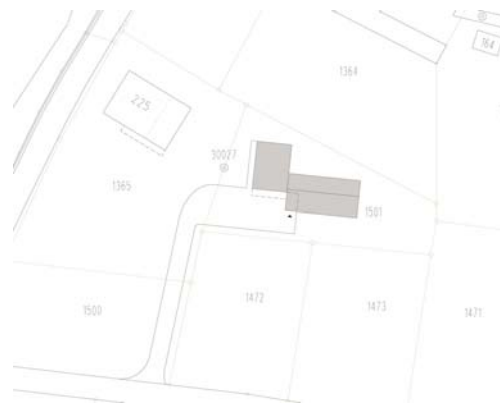

# Neubau Einfamilienhaus in Rueun

**Standort:** Parzelle Nr. 1501, 7156 Rueun

**Bauherrschaft:** Janka Gion und Tschuor-Schnoz Giuanna, 7156 Rueun

**Architekt:** Vincenz+Weishaupt, Architekten AG, 7130 Ilanz

**Bauingenieur:** Kilchmann Alex Ing. FH/STV, 7151 Schluain

**Planung/Ausführung:** 2002 - 03

**Kubatur nach SIA 116:** 900 m<sup>3</sup>

**Anlagekosten:**

Erdgeschoss

Querschnitt