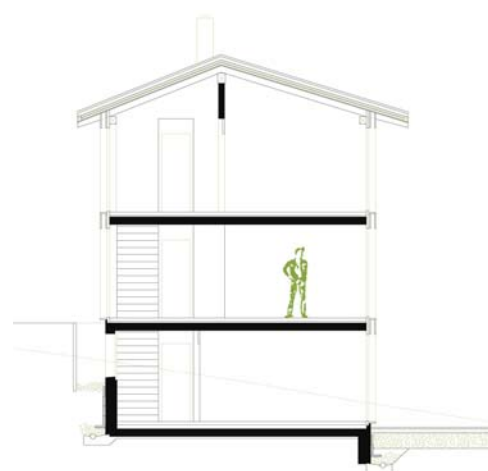

**Bauingenieur:** Kilchmann Alex Ing. FH/STV, 7151 Schluain

**Planung/Ausführung:** 2002 - 03

**Kubatur nach SIA 116:** 900 m<sup>3</sup>

**Anlagekosten:**

Erdgeschoss

Querschnitt