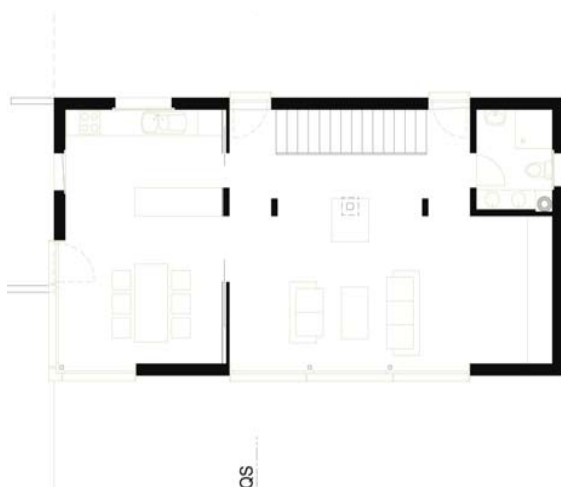

**Bauingenieur:** Kilchmann Alex Ing. FH/STV, 7151 Schluain

**Planung/Ausführung:** 2002 - 03

**Kubatur nach SIA 116:** 900 m<sup>3</sup>

**Anlagekosten:**

Erdgeschoss

Querschnitt