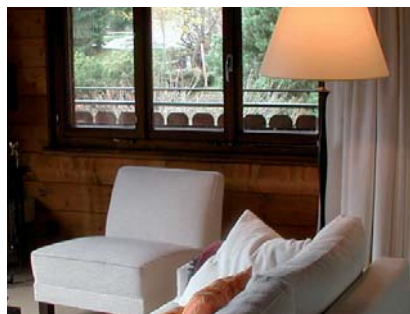

Umbau Ferienhaus in Conns, Laax

Standort: Parzelle Nr. 1425 in 7031 Laax

Bauherrschaft: Urech Roland, 8048 Zürich

Architekt: Vincenz+Weishaupt, Architekten AG, 7130 Ilanz

Bauingenieur:

Planung/Ausführung: 2003

Kubatur nach SIA 116: 367m³

Anlagekosten:

Obergeschoss

Untergeschoss