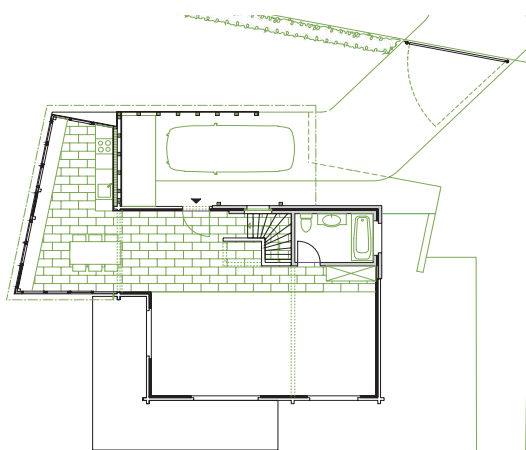

Umbau Ferienhaus in Conns, Laax

**Standort:** Parzelle Nr. 1425 in 7031 Laax

**Bauherrschaft:** Urech Roland, 8048 Zürich

**Architekt:** Vincenz+Weishaupt, Architekten AG, 7130 Ilanz

**Bauingenieur:**

**Planung/Ausführung:** 2003

**Kubatur nach SIA 116:** 367m<sup>3</sup>

**Anlagekosten:**

Obergeschoss

Untergeschoss