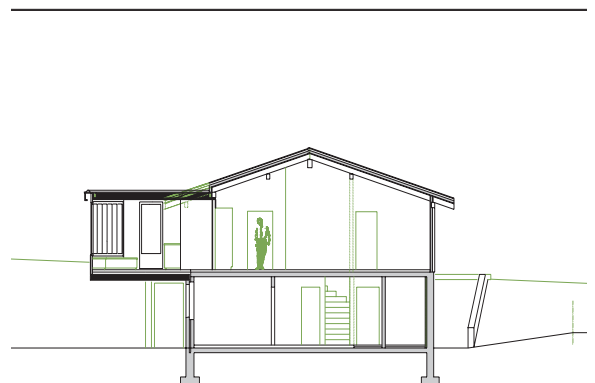

Umbau Ferienhaus in Conns, Laax

**Standort:** Parzelle Nr. 1425 in 7031 Laax

**Bauherrschaft:** Urech Roland, 8048 Zürich

**Architekt:** Vincenz+Weishaupt, Architekten AG, 7130 Ilanz

**Bauingenieur:**

**Planung/Ausführung:** 2003

**Kubatur nach SIA 116:** 367m<sup>3</sup>

**Anlagekosten:**

Obergeschoss

Untergeschoss