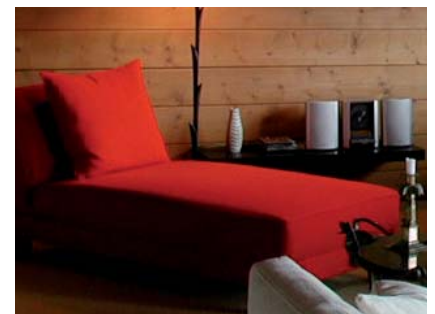

Umbau Ferienhaus in Conns, Laax

Standort: Parzelle Nr. 1425 in 7031 Laax

Bauherrschaft: Urech Roland, 8048 Zürich

Architekt: Vincenz+Weishaupt, Architekten AG, 7130 Ilanz

Bauingenieur:

Planung/Ausführung: 2003

Kubatur nach SIA 116: 367m³

Anlagekosten:

Obergeschoss

Untergeschoss