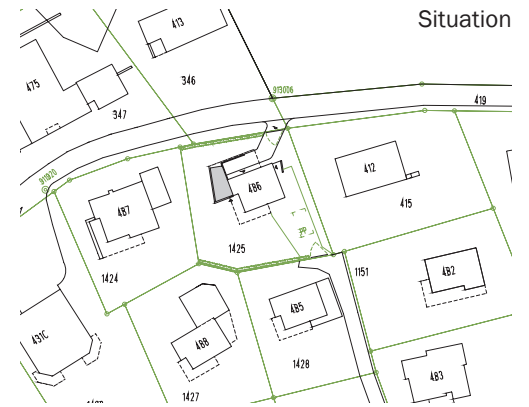

Umbau Ferienhaus in Conns, Laax

**Standort:** Parzelle Nr. 1425 in 7031 Laax

**Bauherrschaft:** Urech Roland, 8048 Zürich

**Architekt:** Vincenz+Weishaupt, Architekten AG, 7130 Ilanz

**Bauingenieur:**

**Planung/Ausführung:** 2003

**Kubatur nach SIA 116:** 367m<sup>3</sup>

**Anlagekosten:**

Obergeschoss

Untergeschoss