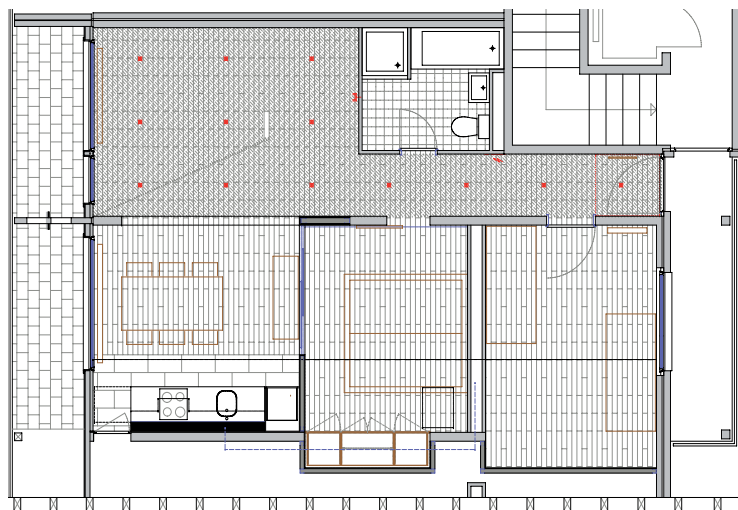

Standort: Wohnüberbauung „La Prada“ in 7031 Laax

Bauherrschaft: Nicole und Michael Vogt, 8804 Au

Architekt: Vincenz+Weishaupt, Architekten AG, 7130 Ilanz

Bauingenieur:

Planung/Ausführung: 2006

Kubatur nach SIA 116:

Anlagekosten:

Grundriss