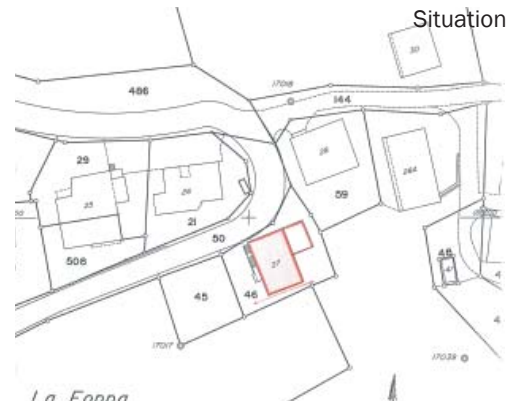

# Wohnaus-Umbau in Surcuolm

**Standort:** Parzelle Nr. 45/46 in 7138 Surcuolm

**Bauherrschaft:** Weber-Ness Cora und Benjamin, 8342 Wernetshausen

**Architekt:** Vincenz+Weishaupt, Architekten AG, 7130 Ilanz

**Bauingenieur:**

**Planung/Ausführung:** 2005 - 07

**Kubatur nach SIA 116:**

**Anlagekosten:**

Situation

Erdgeschoss

Querschnitt